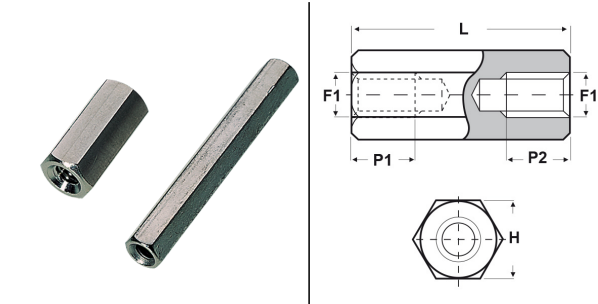

## DISTANZIATORI ESAGONALI FILETTATI "FEMMINA-FEMMINA" IN OTTONE NICHELATO - SERIE "EZ"

### ARTICOLO: DD10 E 3055 20

**Codice EZ: 356690**

Materiale: ottone nichelato.

Colore: argentato.

Caratteristiche: questi distanziatori si contraddistinguono per l'ottimo rapporto qualità/prezzo. Riguardo ai distanziatori DD10 E 3055, DD10 E 4070 e DD10 E 5080 fino alla lunghezza "L" di 20 mm hanno il foro completamente filettato, mentre dalla lunghezza "L" di 25 mm in poi sono filettati solamente alle estremità per una lunghezza di 9/10 mm. Riguardo agli altri distanziatori, prego consultare il nostro ufficio vendite.

Su richiesta: possono essere realizzati con dimensioni su disegno.

Il disegno è indicativo e le proporzioni potrebbero non corrispondere alle dimensioni in tabella o reali.

ARTICOLO	filetto passo F1	filetto valore F1	H mm	L mm	P1 min mm	P2 min mm	confezione pz.
DD10 E 3055 20	Metrico	3	5,5	20	-	-	500