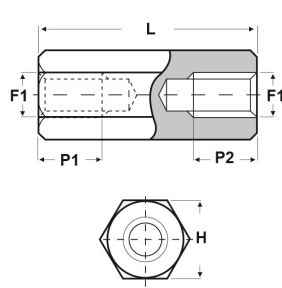

DISTANZIATORI ESAGONALI FILETTATI "FEMMINA-FEMMINA" IN OTTONE NICHELATO - SERIE "EZ"

ARTICOLO: DD10 E 3055 18

Codice EZ: N.D

Materiale: ottone nichelato.

Colore: argentato.

Caratteristiche: questi distanziatori si contraddistinguono per l'ottimo rapporto qualità/prezzo. Riguardo ai distanziatori DD10 E 3055, DD10 E 4070 e DD10 E 5080 fino alla lunghezza "L" di 20 mm hanno il foro completamente filettato, mentre dalla lunghezza "L" di 25 mm in poi sono filettati solamente alle estremità per una lunghezza di 9/10 mm. Riguardo agli altri distanziatori, prego consultare il nostro ufficio vendite.

Su richiesta: possono essere realizzati con dimensioni su disegno.

Il disegno è indicativo e le proporzioni potrebbero non corrispondere alle dimensioni in tabella o reali.

ARTICOLO	filetto passo F1	filetto valore F1	H mm	L mm	P1 min mm	P2 min mm	confezione pz.
DD10 E 3055 18	Metrico	3	5,5	18	-	-	500