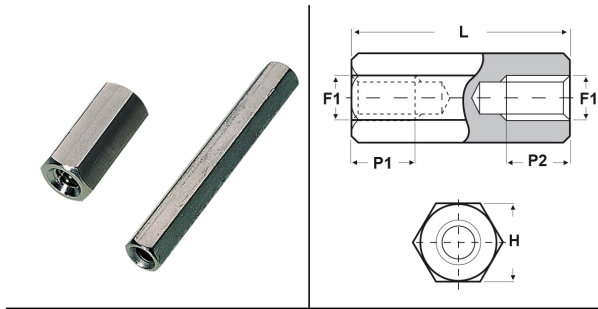

DISTANZIATORI ESAGONALI FILETTATI "FEMMINA-FEMMINA" IN OTTONE NICHELATO - SERIE "EZ"

ARTICOLO: DD10 E 3055 17

Codice EZ:

Materiale: ottone nichelato.

Colore: argentato.

Caratteristiche: questi distanziatori si contraddistinguono per l'ottimo rapporto qualità/prezzo. Riguardo ai distanziatori DD10 E 3055, DD10 E 4070 e DD10 E 5080 fino alla lunghezza "L" di 20 mm hanno il foro completamente filettato, mentre dalla lunghezza "L" di 25 mm in poi sono filettati solamente alle estremità per una lunghezza di 9/10 mm. Riguardo agli altri distanziatori, prego consultare il nostro ufficio vendite.

Su richiesta: possono essere realizzati con dimensioni su disegno.

Il disegno è indicativo e le proporzioni potrebbero non corrispondere alle dimensioni in tabella o reali.

ARTICOLO	filetto passo F1	filetto valore F1	H mm	L mm	P1 min mm	P2 min mm	confezione pz.
DD10 E 3055 17	Metrico	3	5,5	17	-	-	500