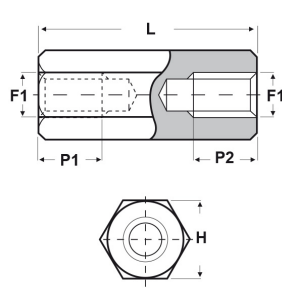

## DISTANZIATORI ESAGONALI FILETTATI "FEMMINA-FEMMINA" IN OTTONE NICHELATO - SERIE "EZ"

### ARTICOLO: DD10 E 3055 16

**Codice EZ:**

Materiale: ottone nichelato.

Colore: argentato.

Caratteristiche: questi distanziatori si contraddistinguono per l'ottimo rapporto qualità/prezzo. Riguardo ai distanziatori DD10 E 3055, DD10 E 4070 e DD10 E 5080 fino alla lunghezza "L" di 20 mm hanno il foro completamente filettato, mentre dalla lunghezza "L" di 25 mm in poi sono filettati solamente alle estremità per una lunghezza di 9/10 mm. Riguardo agli altri distanziatori, prego consultare il nostro ufficio vendite.

Su richiesta: possono essere realizzati con dimensioni su disegno.

Il disegno è indicativo e le proporzioni potrebbero non corrispondere alle dimensioni in tabella o reali.

ARTICOLO	filetto passo F1	filetto valore F1	H mm	L mm	P1 min mm	P2 min mm	confezione pz.
DD10 E 3055 16	Metrico	3	5,5	16	-	-	500