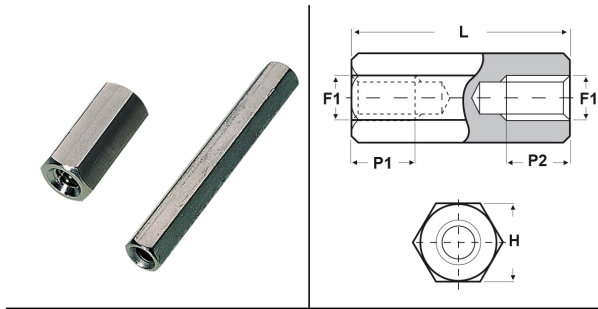

DISTANZIATORI ESAGONALI FILETTATI "FEMMINA-FEMMINA" IN OTTONE NICHELATO - SERIE "EZ"

ARTICOLO: DD10 E 3055 14

Codice EZ:

Materiale: ottone nichelato.

Colore: argentato.

Caratteristiche: questi distanziatori si contraddistinguono per l'ottimo rapporto qualità/prezzo. Riguardo ai distanziatori DD10 E 3055, DD10 E 4070 e DD10 E 5080 fino alla lunghezza "L" di 20 mm hanno il foro completamente filettato, mentre dalla lunghezza "L" di 25 mm in poi sono filettati solamente alle estremità per una lunghezza di 9/10 mm. Riguardo agli altri distanziatori, prego consultare il nostro ufficio vendite.

Su richiesta: possono essere realizzati con dimensioni su disegno.

Il disegno è indicativo e le proporzioni potrebbero non corrispondere alle dimensioni in tabella o reali.

ARTICOLO	filetto passo F1	filetto valore F1	H mm	L mm	P1 min mm	P2 min mm	confezione pz.
DD10 E 3055 14	Metrico	3	5,5	14	-	-	500