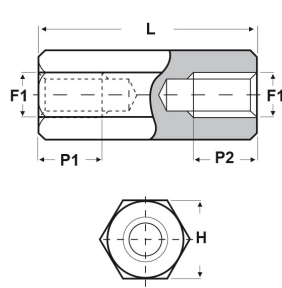

## DISTANZIATORI ESAGONALI FILETTATI "FEMMINA-FEMMINA" IN OTTONE NICHELATO - SERIE "EZ"

### ARTICOLO: DD10 E 3055 07

**Codice EZ:**

Materiale: ottone nichelato.

Colore: argentato.

Caratteristiche: questi distanziatori si contraddistinguono per l'ottimo rapporto qualità/prezzo. Riguardo ai distanziatori DD10 E 3055, DD10 E 4070 e DD10 E 5080 fino alla lunghezza "L" di 20 mm hanno il foro completamente filettato, mentre dalla lunghezza "L" di 25 mm in poi sono filettati solamente alle estremità per una lunghezza di 9/10 mm. Riguardo agli altri distanziatori, prego consultare il nostro ufficio vendite.

Su richiesta: possono essere realizzati con dimensioni su disegno.

Il disegno è indicativo e le proporzioni potrebbero non corrispondere alle dimensioni in tabella o reali.

ARTICOLO	filetto passo F1	filetto valore F1	H mm	L mm	P1 min mm	P2 min mm	confezione pz.
DD10 E 3055 07	Metrico	3	5,5	7	-	-	500