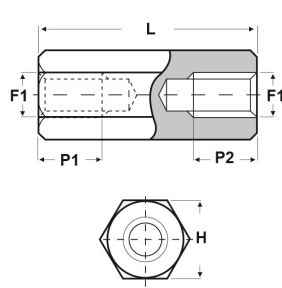

DISTANZIATORI ESAGONALI FILETTATI "FEMMINA-FEMMINA" IN OTTONE NICHELATO - SERIE "EZ"

ARTICOLO: DD10 E 3055 06

Codice EZ:

Materiale: ottone nichelato.

Colore: argentato.

Caratteristiche: questi distanziatori si contraddistinguono per l'ottimo rapporto qualità/prezzo. Riguardo ai distanziatori DD10 E 3055, DD10 E 4070 e DD10 E 5080 fino alla lunghezza "L" di 20 mm hanno il foro completamente filettato, mentre dalla lunghezza "L" di 25 mm in poi sono filettati solamente alle estremità per una lunghezza di 9/10 mm. Riguardo agli altri distanziatori, prego consultare il nostro ufficio vendite.

Su richiesta: possono essere realizzati con dimensioni su disegno.

Il disegno è indicativo e le proporzioni potrebbero non corrispondere alle dimensioni in tabella o reali.

ARTICOLO	filetto passo F1	filetto valore F1	H mm	L mm	P1 min mm	P2 min mm	confezione pz.
DD10 E 3055 06	Metrico	3	5,5	6	-	-	500