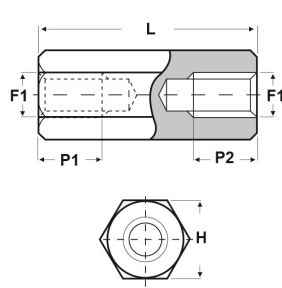

## DISTANZIATORI ESAGONALI FILETTATI "FEMMINA-FEMMINA" IN OTTONE NICHELATO - SERIE "EZ"

### ARTICOLO: DD10 E 3055 05

**Codice EZ:**

Materiale: ottone nichelato.

Colore: argentato.

Caratteristiche: questi distanziatori si contraddistinguono per l'ottimo rapporto qualità/prezzo. Riguardo ai distanziatori DD10 E 3055, DD10 E 4070 e DD10 E 5080 fino alla lunghezza "L" di 20 mm hanno il foro completamente filettato, mentre dalla lunghezza "L" di 25 mm in poi sono filettati solamente alle estremità per una lunghezza di 9/10 mm. Riguardo agli altri distanziatori, prego consultare il nostro ufficio vendite.

Su richiesta: possono essere realizzati con dimensioni su disegno.

Il disegno è indicativo e le proporzioni potrebbero non corrispondere alle dimensioni in tabella o reali.

ARTICOLO	filetto passo F1	filetto valore F1	H mm	L mm	P1 min mm	P2 min mm	confezione pz.
DD10 E 3055 05	Metrico	3	5,5	5	-	-	500