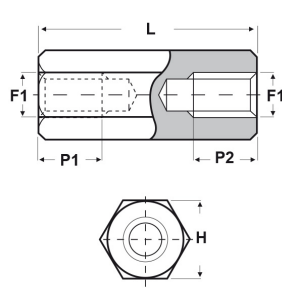

DISTANZIATORI ESAGONALI FILETTATI "FEMMINA-FEMMINA" IN OTTONE NICHELATO - SERIE "EZ"

ARTICOLO: DD10 E 3050 32

Codice EZ: 356165

Materiale: ottone nichelato.

Colore: argentato.

Caratteristiche: questi distanziatori si contraddistinguono per l'ottimo rapporto qualità/prezzo. Riguardo ai distanziatori DD10 E 3055, DD10 E 4070 e DD10 E 5080 fino alla lunghezza "L" di 20 mm hanno il foro completamente filettato, mentre dalla lunghezza "L" di 25 mm in poi sono filettati solamente alle estremità per una lunghezza di 9/10 mm. Riguardo agli altri distanziatori, prego consultare il nostro ufficio vendite.

Su richiesta: possono essere realizzati con dimensioni su disegno.

Il disegno è indicativo e le proporzioni potrebbero non corrispondere alle dimensioni in tabella o reali.

ARTICOLO	filetto passo F1	filetto valore F1	H mm	L mm	P1 min mm	P2 min mm	confezione pz.
DD10 E 3050 32	Metrico	3	5	32	-	-	500