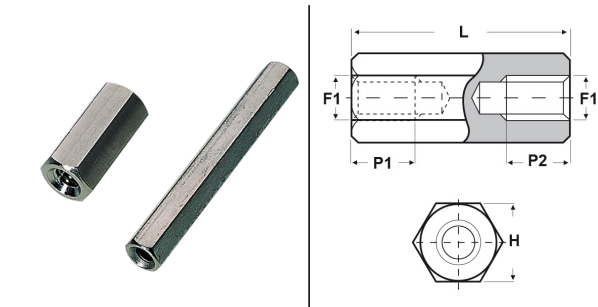

DISTANZIATORI ESAGONALI FILETTATI "FEMMINA-FEMMINA" IN OTTONE NICHELATO - SERIE "EZ"

ARTICOLO: DD10 E 3050 30

Codice EZ: 356159

Materiale: ottone nichelato.

Colore: argentato.

Caratteristiche: questi distanziatori si contraddistinguono per l'ottimo rapporto qualità/prezzo. Riguardo ai distanziatori DD10 E 3055, DD10 E 4070 e DD10 E 5080 fino alla lunghezza "L" di 20 mm hanno il foro completamente filettato, mentre dalla lunghezza "L" di 25 mm in poi sono filettati solamente alle estremità per una lunghezza di 9/10 mm. Riguardo agli altri distanziatori, prego consultare il nostro ufficio vendite.

Su richiesta: possono essere realizzati con dimensioni su disegno.

Il disegno è indicativo e le proporzioni potrebbero non corrispondere alle dimensioni in tabella o reali.

ARTICOLO	filetto passo F1	filetto valore F1	H mm	L mm	P1 min mm	P2 min mm	confezione pz.
DD10 E 3050 30	Metrico	3	5	30	-	-	500