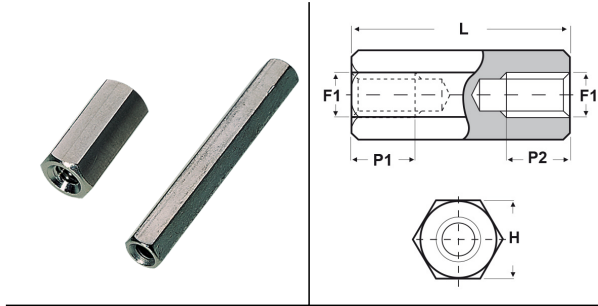

## DISTANZIATORI ESAGONALI FILETTATI "FEMMINA-FEMMINA" IN OTTONE NICHELATO - SERIE "EZ"

### ARTICOLO: DD10 E 3050 22

**Codice EZ: 356164**

Materiale: ottone nichelato.

Colore: argentato.

Caratteristiche: questi distanziatori si contraddistinguono per l'ottimo rapporto qualità/prezzo. Riguardo ai distanziatori DD10 E 3055, DD10 E 4070 e DD10 E 5080 fino alla lunghezza "L" di 20 mm hanno il foro completamente filettato, mentre dalla lunghezza "L" di 25 mm in poi sono filettati solamente alle estremità per una lunghezza di 9/10 mm. Riguardo agli altri distanziatori, prego consultare il nostro ufficio vendite.

Su richiesta: possono essere realizzati con dimensioni su disegno.

Il disegno è indicativo e le proporzioni potrebbero non corrispondere alle dimensioni in tabella o reali.

ARTICOLO	filetto passo F1	filetto valore F1	H mm	L mm	P1 min mm	P2 min mm	confezione pz.
DD10 E 3050 22	Metrico	3	5	22	-	-	500