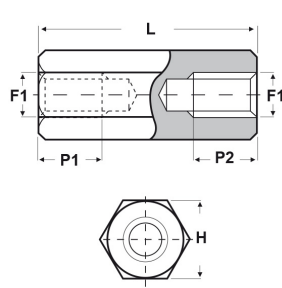

DISTANZIATORI ESAGONALI FILETTATI "FEMMINA-FEMMINA" IN OTTONE NICHELATO - SERIE "EZ"

ARTICOLO: DD10 E 3050 09

Codice EZ: 356145

Materiale: ottone nichelato.

Colore: argentato.

Caratteristiche: questi distanziatori si contraddistinguono per l'ottimo rapporto qualità/prezzo. Riguardo ai distanziatori DD10 E 3055, DD10 E 4070 e DD10 E 5080 fino alla lunghezza "L" di 20 mm hanno il foro completamente filettato, mentre dalla lunghezza "L" di 25 mm in poi sono filettati solamente alle estremità per una lunghezza di 9/10 mm. Riguardo agli altri distanziatori, prego consultare il nostro ufficio vendite.

Su richiesta: possono essere realizzati con dimensioni su disegno.

Il disegno è indicativo e le proporzioni potrebbero non corrispondere alle dimensioni in tabella o reali.

ARTICOLO	filetto passo F1	filetto valore F1	H mm	L mm	P1 min mm	P2 min mm	confezione pz.
DD10 E 3050 09	Metrico	3	5	9	-	-	500