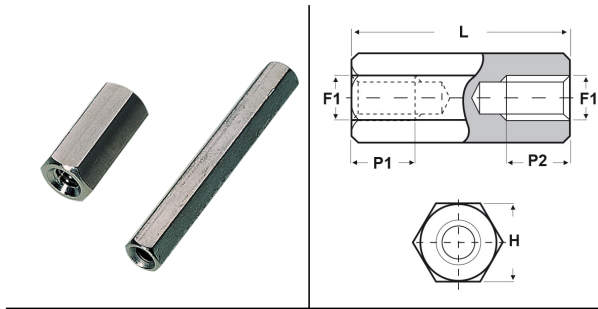

DISTANZIATORI ESAGONALI FILETTATI "FEMMINA-FEMMINA" IN OTTONE NICHELATO - SERIE "EZ"

ARTICOLO: DD10 E 3050 07

Codice EZ: 356151

Materiale: ottone nichelato.

Colore: argentato.

Caratteristiche: questi distanziatori si contraddistinguono per l'ottimo rapporto qualità/prezzo. Riguardo ai distanziatori DD10 E 3055, DD10 E 4070 e DD10 E 5080 fino alla lunghezza "L" di 20 mm hanno il foro completamente filettato, mentre dalla lunghezza "L" di 25 mm in poi sono filettati solamente alle estremità per una lunghezza di 9/10 mm. Riguardo agli altri distanziatori, prego consultare il nostro ufficio vendite.

Su richiesta: possono essere realizzati con dimensioni su disegno.

Il disegno è indicativo e le proporzioni potrebbero non corrispondere alle dimensioni in tabella o reali.

ARTICOLO	filetto passo F1	filetto valore F1	H mm	L mm	P1 min mm	P2 min mm	confezione pz.
DD10 E 3050 07	Metrico	3	5	7	-	-	500