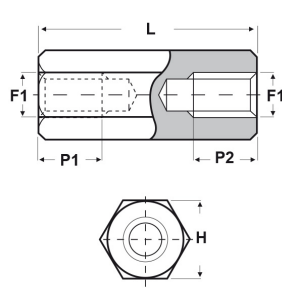

DISTANZIATORI ESAGONALI FILETTATI "FEMMINA-FEMMINA" IN OTTONE NICHELATO - SERIE "EZ"

ARTICOLO: DD10 E 3050 06

Codice EZ: 356149

Materiale: ottone nichelato.

Colore: argentato.

Caratteristiche: questi distanziatori si contraddistinguono per l'ottimo rapporto qualità/prezzo. Riguardo ai distanziatori DD10 E 3055, DD10 E 4070 e DD10 E 5080 fino alla lunghezza "L" di 20 mm hanno il foro completamente filettato, mentre dalla lunghezza "L" di 25 mm in poi sono filettati solamente alle estremità per una lunghezza di 9/10 mm. Riguardo agli altri distanziatori, prego consultare il nostro ufficio vendite.

Su richiesta: possono essere realizzati con dimensioni su disegno.

Il disegno è indicativo e le proporzioni potrebbero non corrispondere alle dimensioni in tabella o reali.

ARTICOLO	filetto passo F1	filetto valore F1	H mm	L mm	P1 min mm	P2 min mm	confezione pz.
DD10 E 3050 06	Metrico	3	5	6	-	-	500