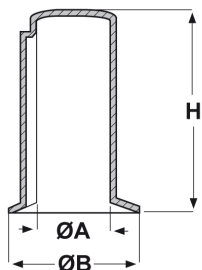

CAPPUCCI IN POLIETILENE PER ALBERI MOTORE

ARTICOLO: CPM 9

Codice EZ: 176000

Materiale: polietilene.

Colore: giallo.

Caratteristiche: questi cappucci servono a proteggere gli alberi motore.

Su richiesta: possono essere forniti anche in PVC morbido.

Il disegno è indicativo e le proporzioni potrebbero non corrispondere alle dimensioni in tabella o reali.

ARTICOLO	ØA mm	ØB mm	H mm	confezione pz.
CPM 9	9	14,5	25	1000

Tutte le informazioni e i dati sono indicativi e possono essere soggetti a variazioni senza preavviso