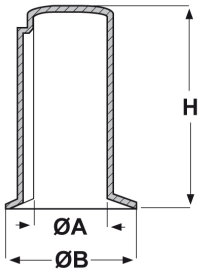

CAPPUCCI IN POLIETILENE PER ALBERI MOTORE

ARTICOLO: CPM 75

Codice EZ: 176021

Materiale: polietilene.

Colore: giallo.

Caratteristiche: questi cappucci servono a proteggere gli alberi motore.

Su richiesta: possono essere forniti anche in PVC morbido.

Il disegno è indicativo e le proporzioni potrebbero non corrispondere alle dimensioni in tabella o reali.

ARTICOLO	ØA mm	ØB mm	H mm	confezione pz.
CPM 75	75	112	165	75

Tutte le informazioni e i dati sono indicativi e possono essere soggetti a variazioni senza preavviso