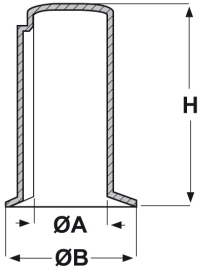

CAPPUCCI IN POLIETILENE PER ALBERI MOTORE

ARTICOLO: CPM 70

Codice EZ: N.D

Materiale: polietilene.

Colore: giallo.

Caratteristiche: questi cappucci servono a proteggere gli alberi motore.

Su richiesta: possono essere forniti anche in PVC morbido.

Il disegno è indicativo e le proporzioni potrebbero non corrispondere alle dimensioni in tabella o reali.

ARTICOLO	ØA mm	ØB mm	H mm	confezione pz.
CPM 70	70	108	165	75

Tutte le informazioni e i dati sono indicativi e possono essere soggetti a variazioni senza preavviso