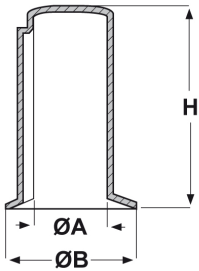

CAPPUCCI IN POLIETILENE PER ALBERI MOTORE

ARTICOLO: CPM 65

Codice EZ: 176020

Materiale: polietilene.

Colore: giallo.

Caratteristiche: questi cappucci servono a proteggere gli alberi motore.

Su richiesta: possono essere forniti anche in PVC morbido.

Il disegno è indicativo e le proporzioni potrebbero non corrispondere alle dimensioni in tabella o reali.

ARTICOLO	ØA mm	ØB mm	H mm	confezione pz.
CPM 65	65	104	165	75

Tutte le informazioni e i dati sono indicativi e possono essere soggetti a variazioni senza preavviso