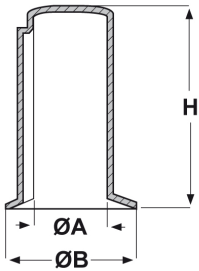

CAPPUCCI IN POLIETILENE PER ALBERI MOTORE

ARTICOLO: CPM 60

Codice EZ: 176019

Materiale: polietilene.

Colore: giallo.

Caratteristiche: questi cappucci servono a proteggere gli alberi motore.

Su richiesta: possono essere forniti anche in PVC morbido.

Il disegno è indicativo e le proporzioni potrebbero non corrispondere alle dimensioni in tabella o reali.

ARTICOLO	ØA mm	ØB mm	H mm	confezione pz.
CPM 60	60	96	165	50

Tutte le informazioni e i dati sono indicativi e possono essere soggetti a variazioni senza preavviso