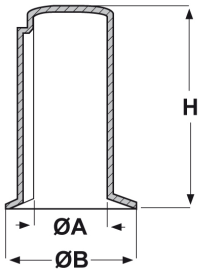

CAPPUCCI IN POLIETILENE PER ALBERI MOTORE

ARTICOLO: CPM 55

Codice EZ: 176018

Materiale: polietilene.

Colore: giallo.

Caratteristiche: questi cappucci servono a proteggere gli alberi motore.

Su richiesta: possono essere forniti anche in PVC morbido.

Il disegno è indicativo e le proporzioni potrebbero non corrispondere alle dimensioni in tabella o reali.

ARTICOLO	ØA mm	ØB mm	H mm	confezione pz.
CPM 55	55	88	130	100

Tutte le informazioni e i dati sono indicativi e possono essere soggetti a variazioni senza preavviso