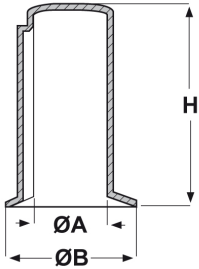

### ARTICOLO: CPM 48

Codice EZ: 176017

Materiale: polietilene.

Colore: giallo.

Caratteristiche: questi cappucci servono a proteggere gli alberi motore.

Su richiesta: possono essere forniti anche in PVC morbido.

Il disegno è indicativo e le proporzioni potrebbero non corrispondere alle dimensioni in tabella o reali.

ARTICOLO	ØA mm	ØB mm	H mm	confezione pz.
CPM 48	48	77	130	100

Tutte le informazioni e i dati sono indicativi e possono essere soggetti a variazioni senza preavviso