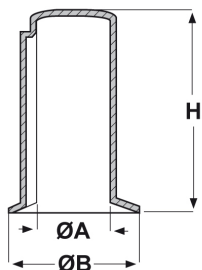

CAPPUCCI IN POLIETILENE PER ALBERI MOTORE

ARTICOLO: CPM 45

Codice EZ: 176016

Materiale: polietilene.

Colore: giallo.

Caratteristiche: questi cappucci servono a proteggere gli alberi motore.

Su richiesta: possono essere forniti anche in PVC morbido.

Il disegno è indicativo e le proporzioni potrebbero non corrispondere alle dimensioni in tabella o reali.

ARTICOLO	ØA mm	ØB mm	H mm	confezione pz.
CPM 45	45	72	130	75

Tutte le informazioni e i dati sono indicativi e possono essere soggetti a variazioni senza preavviso