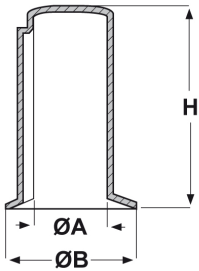

### ARTICOLO: CPM 16

Codice EZ: 176004

Materiale: polietilene.

Colore: giallo.

Caratteristiche: questi cappucci servono a proteggere gli alberi motore.

Su richiesta: possono essere forniti anche in PVC morbido.

Il disegno è indicativo e le proporzioni potrebbero non corrispondere alle dimensioni in tabella o reali.

ARTICOLO	ØA mm	ØB mm	H mm	confezione pz.
CPM 16	16	25,5	50	1000

Tutte le informazioni e i dati sono indicativi e possono essere soggetti a variazioni senza preavviso