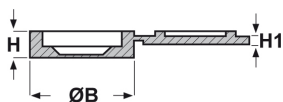

CAPPUCCI COPRI-VITE IN POLIPROPILENE ARTICOLO: CCA-R 5-6 BIANCHI

Codice EZ: 352814

Materiale: polipropilene.

Colore: nero o bianco.

Caratteristiche: vengono utilizzati sia per la protezione della vite sia per decorazione.

Il disegno è indicativo e le proporzioni potrebbero non corrispondere alle dimensioni in tabella o reali.

ARTICOLO	colore	ØB mm	H mm	H1 mm	per vite	confezione pz.
CCA-R 5-6 BIANCHI	bianco	17,5	5	1	M5 - M6	1000