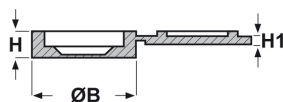

CAPPUCCI COPRI-VITE IN POLIPROPILENE ARTICOLO: CCA-R 3,5-6 NERI

Codice EZ: 352810

Materiale: polipropilene.

Colore: nero o bianco.

Caratteristiche: vengono utilizzati sia per la protezione della vite sia per decorazione.

Il disegno è indicativo e le proporzioni potrebbero non corrispondere alle dimensioni in tabella o reali.

ARTICOLO	colore	ØB mm	H mm	H1 mm	per vite	confezione pz.
CCA-R 3,5-6 NERI	nero	13,6	3,4	1	M3,5 - M6	1000