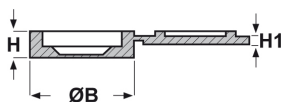

## CAPPUCCI COPRI-VITE IN POLIPROPILENE ARTICOLO: CCA-R 3,5-6 BIANCHI

**Codice EZ: 352811**

Materiale: polipropilene.

Colore: nero o bianco.

Caratteristiche: vengono utilizzati sia per la protezione della vite sia per decorazione.

Il disegno è indicativo e le proporzioni potrebbero non corrispondere alle dimensioni in tabella o reali.

ARTICOLO	colore	ØB mm	H mm	H1 mm	per vite	confezione pz.
CCA-R 3,5-6 BIANCHI	bianco	13,6	3,4	1	M3,5 - M6	1000