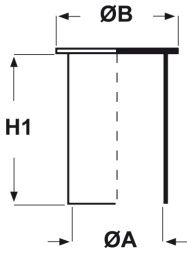

## CAPPUCCI IN POLIETILENE A CAPPELOTTO (COLORE NERO) ARTICOLO: CPA-N 8

Codice EZ: N.D

Materiale: polietilene Ld-PE.

Colore: nero.

Caratteristiche: questi cappucci vengono generalmente utilizzati per proteggere le estremità dei tubi, sia filettate che non.

forma B

Il disegno è indicativo e le proporzioni potrebbero non corrispondere alle dimensioni in tabella o reali.

ARTICOLO	specificata	ØA mm	ØB mm	H1 mm	adatto a filetto Metrico	confezione pz.
CPA-N 8	forma B	8	14	18,5	M8	-