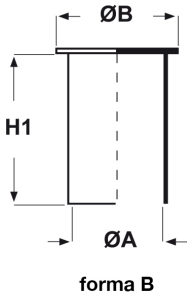

## CAPPUCCI IN POLIETILENE A CAPPELOTTO (COLORE NERO)

### ARTICOLO: CPA-N 47,5

Codice EZ: 352246

Materiale: polietilene Ld-PE.

Colore: nero.

Caratteristiche: questi cappucci vengono generalmente utilizzati per proteggere le estremità dei tubi, sia filettate che non.

Il disegno è indicativo e le proporzioni potrebbero non corrispondere alle dimensioni in tabella o reali.

ARTICOLO	specifica	ØA mm	ØB mm	H1 mm	adatto a filetto Metrico	confezione pz.
CPA-N 47,5	forma A	47,5	-	64	-	-