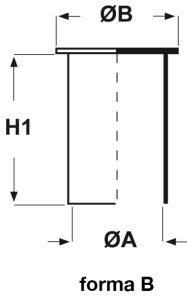

CAPPUCCI IN POLIETILENE A CAPPELOTTO (COLORE NERO) ARTICOLO: CPA-N 40

Codice EZ: N.D

Materiale: polietilene Ld-PE.

Colore: nero.

Caratteristiche: questi cappucci vengono generalmente utilizzati per proteggere le estremità dei tubi, sia filettate che non.

Il disegno è indicativo e le proporzioni potrebbero non corrispondere alle dimensioni in tabella o reali.

ARTICOLO	specifica	ØA mm	ØB mm	H1 mm	adatto a filetto Metrico	confezione pz.
CPA-N 40	forma A	40	-	58	-	-

*Articolo con l'interno esagonale.

GLI ARTICOLI PER I QUALI NON E' SPECIFICATA LA QUANTITA' PER CONFEZIONE SONO SU RICHIESTA E SOGGETTI AD UN MINIMO QUANTITATIVO FORNIBILE DA RICHIEDERE AL NOSTRO UFFICIO VENDITE.