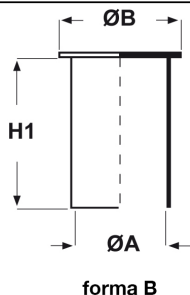

**CAPPUCCI IN POLIETILENE A
CAPPELLOTTO (COLORE NERO)**
ARTICOLO: CPA-N 38

Codice EZ: N.D

Materiale: polietilene Ld-PE.

Colore: nero.

Caratteristiche: questi cappucci vengono generalmente utilizzati per proteggere le estremità dei tubi, sia filettate che non.

Il disegno è indicativo e le proporzioni potrebbero non corrispondere alle dimensioni in tabella o reali.

ARTICOLO	specifica	ØA mm	ØB mm	H1 mm	adatto a filetto Metrico	confezione pz.
CPA-N 38	forma A	38	-	90	-	-

*Articolo con l'interno esagonale.

GLI ARTICOLI PER I QUALI NON E' SPECIFICATA LA QUANTITA' PER CONFEZIONE SONO SU RICHIESTA E SOGGETTI AD UN MINIMO QUANTITATIVO FORNIBILE DA RICHIEDERE AL NOSTRO UFFICIO VENDITE.