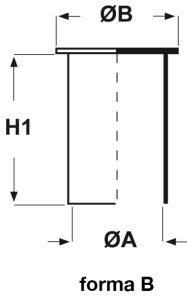

CAPPUCCI IN POLIETILENE A CAPPELOTTO (COLORE NERO) ARTICOLO: CPA-N 34

Codice EZ: N.D

Materiale: polietilene Ld-PE.

Colore: nero.

Caratteristiche: questi cappucci vengono generalmente utilizzati per proteggere le estremità dei tubi, sia filettate che non.

Il disegno è indicativo e le proporzioni potrebbero non corrispondere alle dimensioni in tabella o reali.

ARTICOLO	specificata	ØA mm	ØB mm	H1 mm	adatto a filetto Metrico	confezione pz.
CPA-N 34	forma A	34	-	30	-	-

*Articolo con l'interno esagonale.

GLI ARTICOLI PER I QUALI NON E' SPECIFICATA LA QUANTITA' PER CONFEZIONE SONO SU RICHIESTA E SOGGETTI AD UN MINIMO QUANTITATIVO FORNIBILE DA RICHIEDERE AL NOSTRO UFFICIO VENDITE.