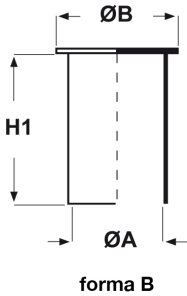

CAPPUCCI IN POLIETILENE A CAPPELOTTO (COLORE NERO) ARTICOLO: CPA-N 28

Codice EZ: N.D

Materiale: polietilene Ld-PE.

Colore: nero.

Caratteristiche: questi cappucci vengono generalmente utilizzati per proteggere le estremità dei tubi, sia filettate che non.

Il disegno è indicativo e le proporzioni potrebbero non corrispondere alle dimensioni in tabella o reali.

ARTICOLO	specificata	ØA mm	ØB mm	H1 mm	adatto a filetto Metrico	confezione pz.
CPA-N 28	forma A	28	-	30	-	-

*Articolo con l'interno esagonale.

GLI ARTICOLI PER I QUALI NON E' SPECIFICATA LA QUANTITA' PER CONFEZIONE SONO SU RICHIESTA E SOGGETTI AD UN MINIMO QUANTITATIVO FORNIBILE DA RICHIEDERE AL NOSTRO UFFICIO VENDITE.