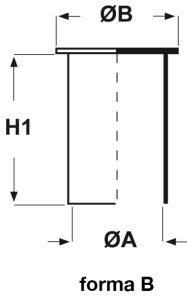

## CAPPUCCI IN POLIETILENE A CAPPELLOTTO (COLORE NERO) ARTICOLO: CPA-N 24

Codice EZ: N.D

Materiale: polietilene Ld-PE.

Colore: nero.

Caratteristiche: questi cappucci vengono generalmente utilizzati per proteggere le estremità dei tubi, sia filettate che non.

Il disegno è indicativo e le proporzioni potrebbero non corrispondere alle dimensioni in tabella o reali.

ARTICOLO	specifica	ØA mm	ØB mm	H1 mm	adatto a filetto Metrico	confezione pz.
CPA-N 24	forma A	24	-	30	-	-

\*Articolo con l'interno esagonale.

GLI ARTICOLI PER I QUALI NON E' SPECIFICATA LA QUANTITA' PER CONFEZIONE SONO SU RICHIESTA E SOGGETTI AD UN MINIMO QUANTITATIVO FORNIBILE DA RICHIEDERE AL NOSTRO UFFICIO VENDITE.