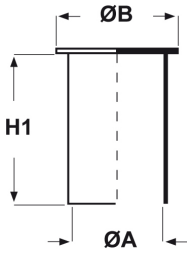

forma A

CAPPUCCI IN POLIETILENE A CAPPELOTTO (COLORE NERO) ARTICOLO: CPA-N 22.71

Codice EZ: N.D

Materiale: polietilene Ld-PE.

Colore: nero.

Caratteristiche: questi cappucci vengono generalmente utilizzati per proteggere le estremità dei tubi, sia filettate che non.

forma B

Il disegno è indicativo e le proporzioni potrebbero non corrispondere alle dimensioni in tabella o reali.

ARTICOLO	specifica	ØA mm	ØB mm	H1 mm	adatto a filetto Metrico	confezione pz.
CPA-N 22.71*	forma A	22	-	71	-	-