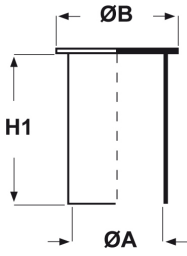

### ARTICOLO: CPA-N 21,5

Codice EZ: N.D

Materiale: polietilene Ld-PE.

Colore: nero.

Caratteristiche: questi cappucci vengono generalmente utilizzati per proteggere le estremità dei tubi, sia filettate che non.

forma B

Il disegno è indicativo e le proporzioni potrebbero non corrispondere alle dimensioni in tabella o reali.

ARTICOLO	specifica	ØA mm	ØB mm	H1 mm	adatto a filetto Metrico	confezione pz.
CPA-N 21,5	forma A	21,5	-	47	M22	-