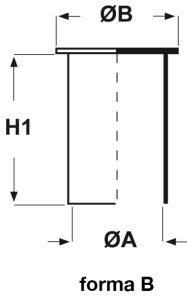

CAPPUCCI IN POLIETILENE A CAPPELOTTO (COLORE NERO) ARTICOLO: CPA-N 20

Codice EZ: N.D

Materiale: polietilene Ld-PE.

Colore: nero.

Caratteristiche: questi cappucci vengono generalmente utilizzati per proteggere le estremità dei tubi, sia filettate che non.

Il disegno è indicativo e le proporzioni potrebbero non corrispondere alle dimensioni in tabella o reali.

ARTICOLO	specificata	ØA mm	ØB mm	H1 mm	adatto a filetto Metrico	confezione pz.
CPA-N 20	forma A	20	-	42	M20	-

*Articolo con l'interno esagonale.

GLI ARTICOLI PER I QUALI NON E' SPECIFICATA LA QUANTITA' PER CONFEZIONE SONO SU RICHIESTA E SOGGETTI AD UN MINIMO QUANTITATIVO FORNIBILE DA RICHIEDERE AL NOSTRO UFFICIO VENDITE.