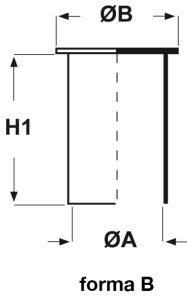

CAPPUCCI IN POLIETILENE A CAPPELOTTO (COLORE NERO) ARTICOLO: CPA-N 18

Codice EZ: N.D

Materiale: polietilene Ld-PE.

Colore: nero.

Caratteristiche: questi cappucci vengono generalmente utilizzati per proteggere le estremità dei tubi, sia filettate che non.

Il disegno è indicativo e le proporzioni potrebbero non corrispondere alle dimensioni in tabella o reali.

ARTICOLO	specifica	ØA mm	ØB mm	H1 mm	adatto a filetto Metrico	confezione pz.
CPA-N 18	forma A	18	-	38	M18	-

*Articolo con l'interno esagonale.

GLI ARTICOLI PER I QUALI NON E' SPECIFICATA LA QUANTITA' PER CONFEZIONE SONO SU RICHIESTA E SOGGETTI AD UN MINIMO QUANTITATIVO FORNIBILE DA RICHIEDERE AL NOSTRO UFFICIO VENDITE.