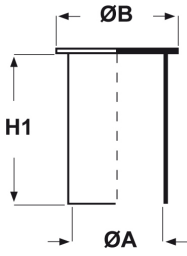

forma A

CAPPUCCI IN POLIETILENE A CAPPELOTTO (COLORE NERO) ARTICOLO: CPA-N 16

Codice EZ: 352244

Materiale: polietilene Ld-PE.

Colore: nero.

Caratteristiche: questi cappucci vengono generalmente utilizzati per proteggere le estremità dei tubi, sia filettate che non.

forma B

Il disegno è indicativo e le proporzioni potrebbero non corrispondere alle dimensioni in tabella o reali.

ARTICOLO	specifica	ØA mm	ØB mm	H1 mm	adatto a filetto Metrico	confezione pz.
CPA-N 16	forma A	16	-	40	M16	-