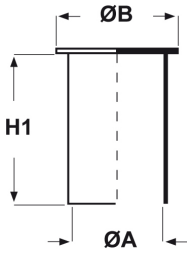

forma A

CAPPUCCI IN POLIETILENE A CAPPELLOTTO (COLORE NERO) ARTICOLO: CPA-N 14

Codice EZ: 352243

Materiale: polietilene Ld-PE.

Colore: nero.

Caratteristiche: questi cappucci vengono generalmente utilizzati per proteggere le estremità dei tubi, sia filettate che non.

forma B

Il disegno è indicativo e le proporzioni potrebbero non corrispondere alle dimensioni in tabella o reali.

ARTICOLO	specifica	ØA mm	ØB mm	H1 mm	adatto a filetto Metrico	confezione pz.
CPA-N 14	forma B	14	17,5	29	M14	-