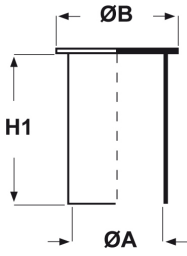

forma A

CAPPUCCI IN POLIETILENE A CAPPELLOTTO (COLORE NERO) ARTICOLO: CPA-N 12

Codice EZ: 352242

Materiale: polietilene Ld-PE.

Colore: nero.

Caratteristiche: questi cappucci vengono generalmente utilizzati per proteggere le estremità dei tubi, sia filettate che non.

forma B

Il disegno è indicativo e le proporzioni potrebbero non corrispondere alle dimensioni in tabella o reali.

ARTICOLO	specifica	ØA mm	ØB mm	H1 mm	adatto a filetto Metrico	confezione pz.
CPA-N 12	forma B	12	17	24	M12	-