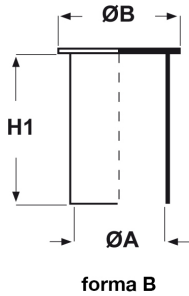

CAPPUCCI IN POLIETILENE A CAPPELOTTO (COLORE NERO) ARTICOLO: CPA-N 12

Codice EZ: 352242

Materiale: polietilene Ld-PE.

Colore: nero.

Caratteristiche: questi cappucci vengono generalmente utilizzati per proteggere le estremità dei tubi, sia filettate che non.

Il disegno è indicativo e le proporzioni potrebbero non corrispondere alle dimensioni in tabella o reali.

ARTICOLO	specifica	ØA mm	ØB mm	H1 mm	adatto a filetto Metrico	confezione pz.
CPA-N 12	forma B	12	17	24	M12	-

*Articolo con l'interno esagonale.

GLI ARTICOLI PER I QUALI NON E' SPECIFICATA LA QUANTITA' PER CONFEZIONE SONO SU RICHIESTA E SOGGETTI AD UN MINIMO QUANTITATIVO FORNIBILE DA RICHIEDERE AL NOSTRO UFFICIO VENDITE.