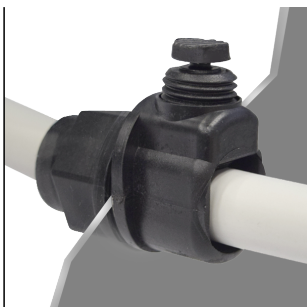

BLOCCACAVI IN PLASTICA CON VITE, FILETTO ESTERNO E NIPPEL ARTICOLO: BECO 2N

Codice EZ: N.D

Materiale: poliammide 66 rinforzato con fibra di vetro.

Colore: nero o bianco.

Temperatura d'uso: max +120°C

Infiammabilità: antifiamma UL94-HB.

Caratteristiche: questi bloccacavi sono stati approvati per l'utilizzo in Classe II. Possiedono la filettatura esterna e vengono forniti con nippel per il fissaggio a parete.

BECO 4

Il disegno è indicativo e le proporzioni potrebbero non corrispondere alle dimensioni in tabella o reali.

ARTICOLO	colore	A mm	B mm	B1 mm	H mm	filetto 1	filetto 2	confezione pz.
BECO 2N	nero	9,5	21	29	22	M 13x1	M 8x1,25	1000

Tutte le informazioni e i dati sono indicativi e possono essere soggetti a variazioni senza preavviso