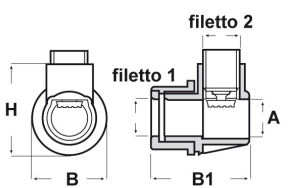

BLOCCACAVI IN PLASTICA CON VITE, FILETTO ESTERNO E NIPPEL ARTICOLO: BECO 2N

Codice EZ: N.D

Materiale: poliammide 66 rinforzato con fibra di vetro.

Colore: nero o bianco.

Temperatura d'uso: max +120°C

Infiammabilità: antifiamma UL94-HB.

Caratteristiche: questi bloccacavi sono stati approvati per l'utilizzo in Classe II. Possiedono la filettatura esterna e vengono forniti con nippel per il fissaggio a parete.

BECO 4

Il disegno è indicativo e le proporzioni potrebbero non corrispondere alle dimensioni in tabella o reali.

ARTICOLO	colore	A mm	B mm	B1 mm	H mm	filetto 1	filetto 2	confezione pz.
BECO 2N	nero	9,5	21	29	22	M 13x1	M 8x1,25	1000

Tutte le informazioni e i dati sono indicativi e possono essere soggetti a variazioni senza preavviso