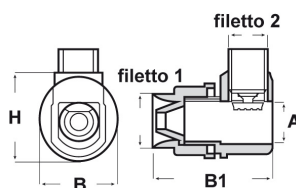

BLOCCACAVI IN PLASTICA CON VITE, FILETTO ESTERNO E NIPPEL ARTICOLO: BECO 2N

Codice EZ: N.D

Materiale: poliammide 66 rinforzato con fibra di vetro.

Colore: nero o bianco.

Temperatura d'uso: max +120°C

Infiammabilità: antifiamma UL94-HB.

Caratteristiche: questi bloccacavi sono stati approvati per l'utilizzo in Classe II. Possiedono la filettatura esterna e vengono forniti con nippel per il fissaggio a parete.

BECO 4

Il disegno è indicativo e le proporzioni potrebbero non corrispondere alle dimensioni in tabella o reali.

ARTICOLO	colore	A mm	B mm	B1 mm	H mm	filetto 1	filetto 2	confezione pz.
BECO 2N	nero	9,5	21	29	22	M 13x1	M 8x1,25	1000

Tutte le informazioni e i dati sono indicativi e possono essere soggetti a variazioni senza preavviso