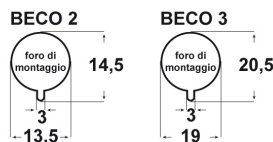

Il disegno è indicativo e le proporzioni potrebbero non corrispondere alle dimensioni in tabella o reali.

ARTICOLO	colore	A mm	B mm	B1 mm	H mm	filetto 1	filetto 2	confezione pz.
BECO 2N	nero	9,5	21	29	22	M 13x1	M 8x1,25	1000

Tutte le informazioni e i dati sono indicativi e possono essere soggetti a variazioni senza preavviso

ELEKTROZUBEHÖR SPA

Sede:
Via F.lli Bronzetti, 24
20129 Milano (Italy)

Tel.: +39 02 701471
C.F. e P. IVA: 00729140152
Capitale Sociale: € 260.000

Centro logistico:
Via Cadorna, 66/A
20055 Vimodrone MI

Registro imprese: n° 92394 Tribunale di Milano
R.E.A.: 460657 - INTRASTAT: IT 00729140152
Posizione Import: MI 007993