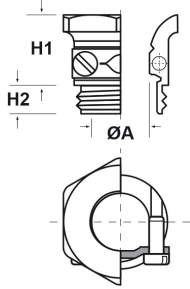

BLOCCACAVI IN METALLO FILETTATI A CAMPANA (FILETTO PG)

ARTICOLO: TECAMOS PG11.8.11,5

Codice EZ: N.D

Materiale: bloccacavo in ottone nichelato, viti in acciaio inox.

Caratteristiche: bloccacavi a campana con morsetto antistrappo ed antitorsione integrato. La forma a campana offre maggiore protezione al cavo in caso di curvature o movimenti.

Il disegno è indicativo e le proporzioni potrebbero non corrispondere alle dimensioni in tabella o reali.

ARTICOLO	filetto passo	filetto valore	Ø est. cavo min - max mm	chiave mm	ØA mm	H1 mm	H2 mm	confezione pz.
TECAMOS PG11.8.11,5	PG	11	8 - 11,5	24	12	15	6	50